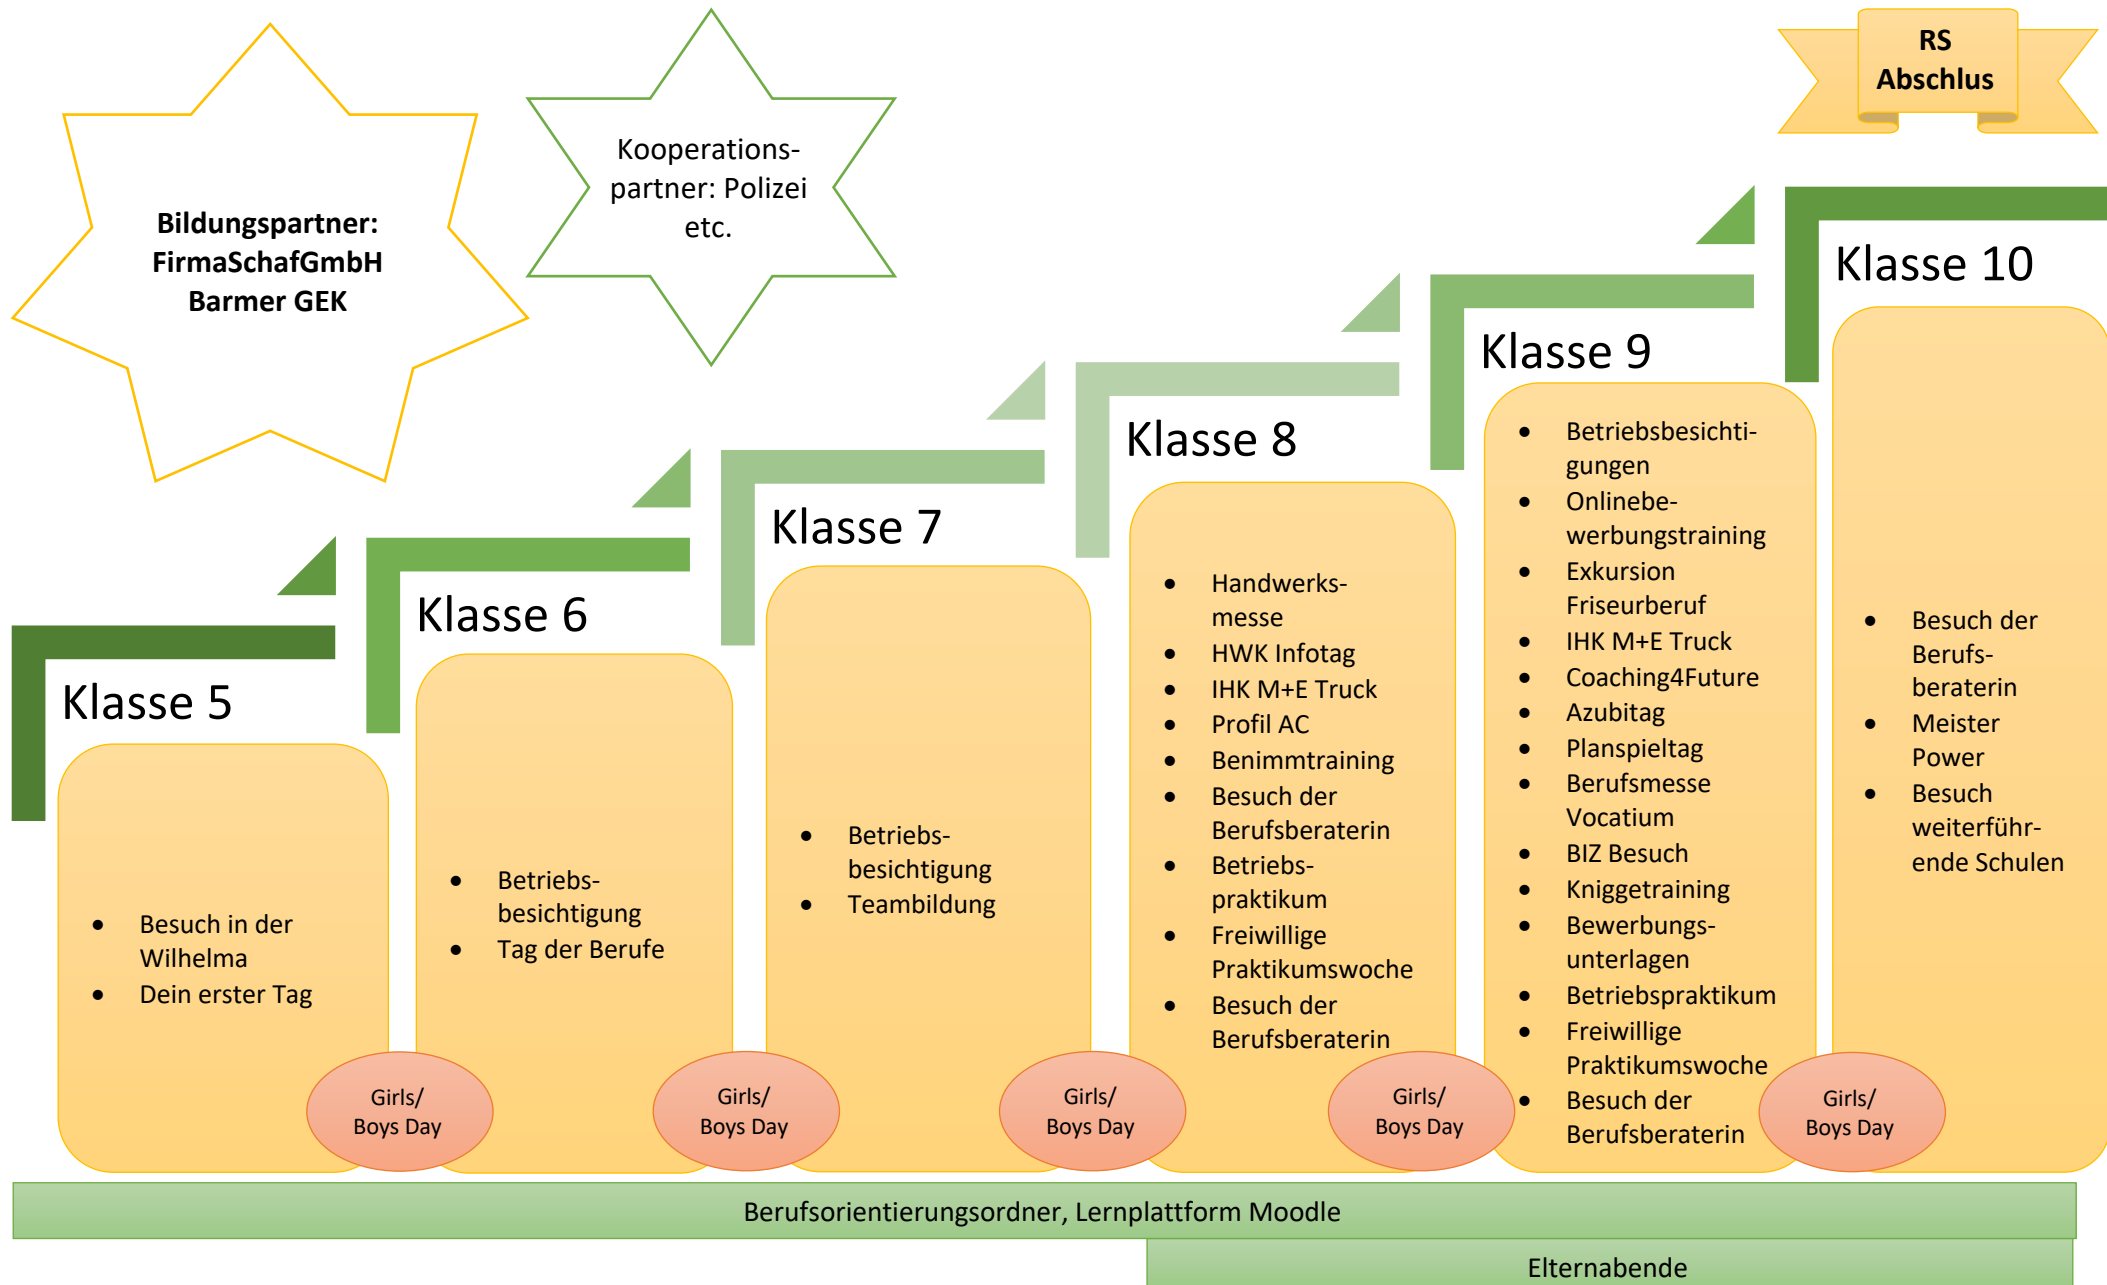

# Berufliche Orientierung in der Sekundarstufe I der Park-Realschule Stammheim

## Laufbahn: Realschulabschluss

Zusätzliche Angebote durch AGs: Bewerbungstraining, Tanz, Roboter & 3D- Druck, Catering, Musik